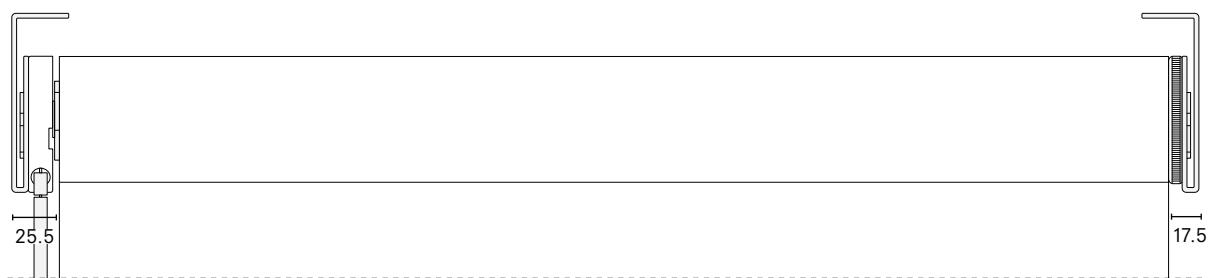

## Vooranzicht

Gemotoriseerd

Kettingbediening

Twin Pull

**Profiel (optioneel)**  
Systeem

\* Zelfde breedte als systeem zonder profiel