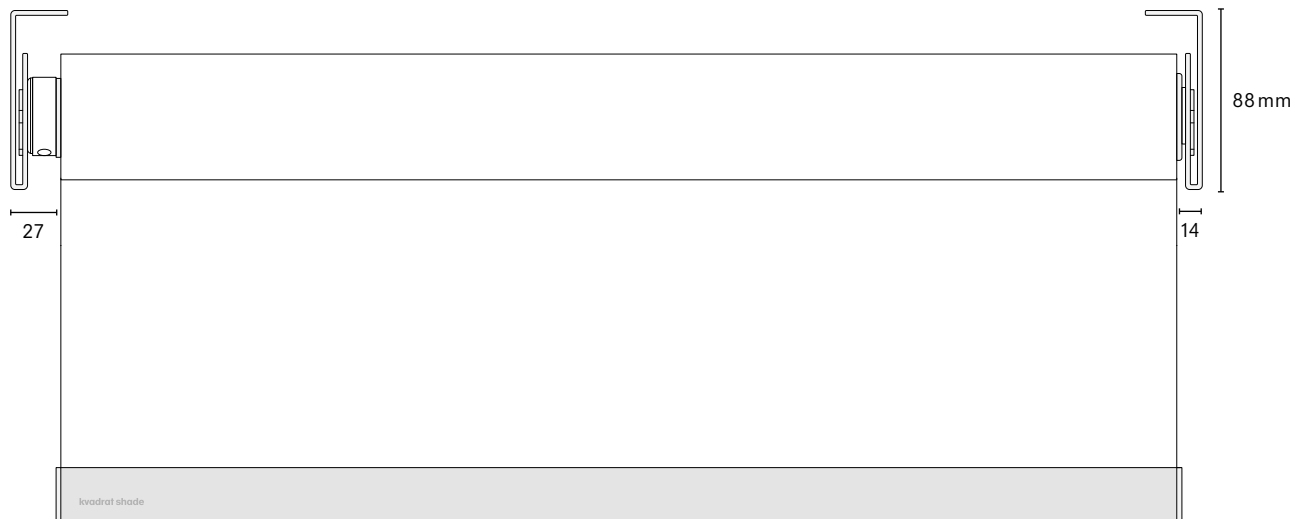

Vooranzicht

Gemotoriseerd