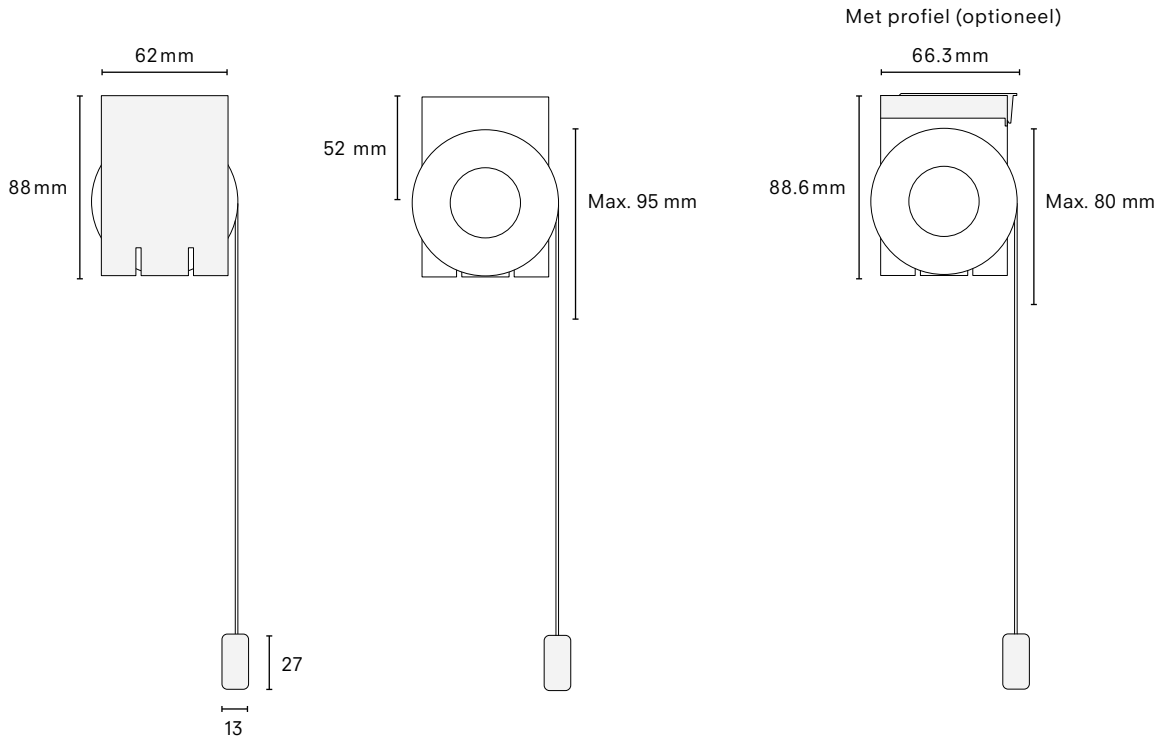

Zijaanzicht

Installatie

Verticaal of horizontaal oppervlak