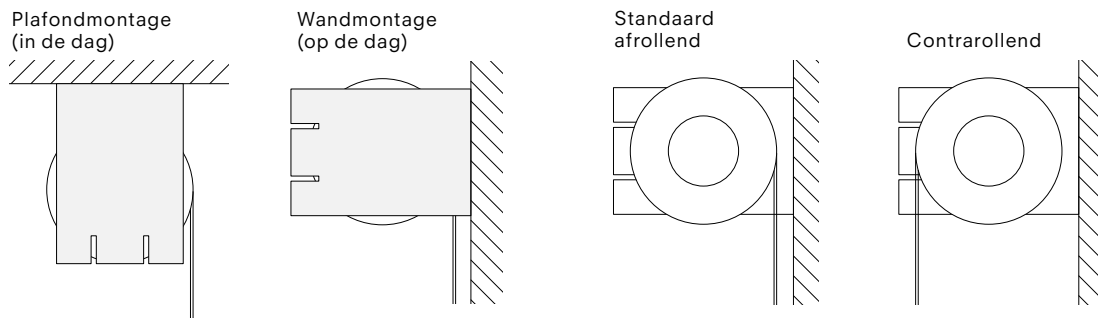

## Vooranzicht

Gemotoriseerd

Kettingbediening

Twin Pull

**Profiel (optioneel)**  
Systeem

\* Zelfde breedte als systeem zonder profiel

## Zijaanzicht

## Installatie

Verticaal of horizontaal oppervlak