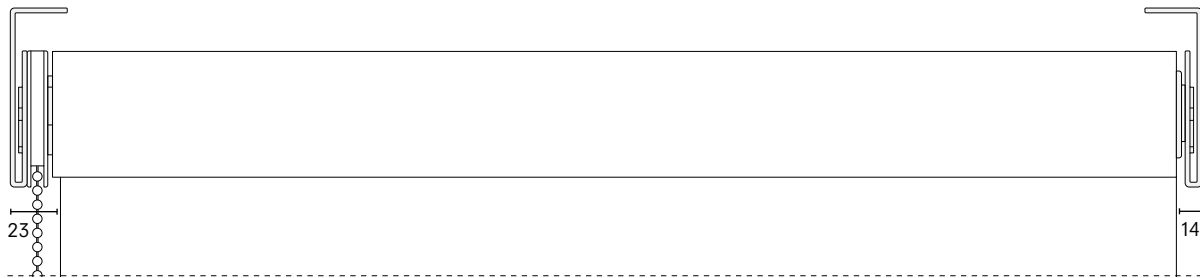

Kettingbediening